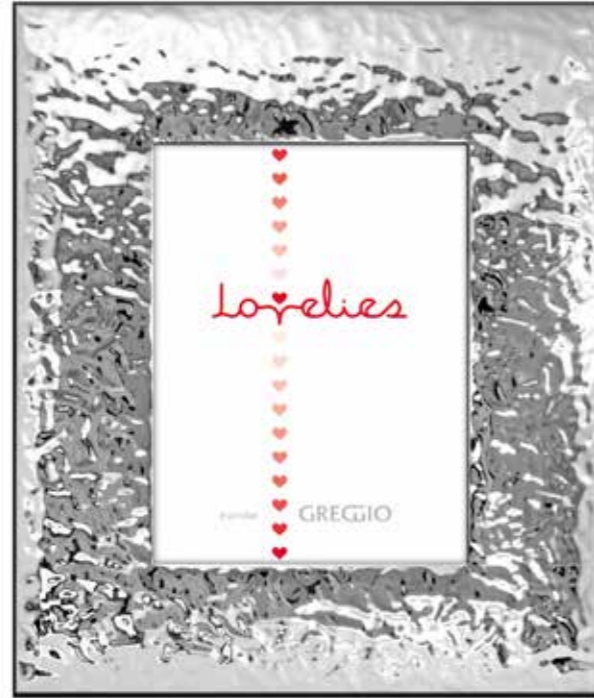

Cornice Liscia - *Plain photo frame*

- 56.01.2319 cm 10 x 15
- 56.01.2321 cm 20 x 25

Cornice Zebra - *Zebra photo frame*

- 56.01.2230 cm 10 x 15
- 56.01.2231 cm 13 x 18
- 56.01.2232 cm 18 x 24
- 56.01.2233 cm 12 x 12

Finitura lucida - *Hammered glossy finish*

Cornice Geometrica - Geometrica photo frame

56.01.2220 cm 10 x 10
 56.01.2221 cm 10 x 15
 56.01.2223 cm 18 x 24

Finitura lucida - Glossy finish

Cornice Liscia - Straight photo frame

56.01.2440 cm 9 x 13
 56.01.2441 cm 13 x 18
 56.01.2442 cm 18 x 24

Cornice Perlinata - Beaded photo frame

56.01.2314 cm 13 x 18
 56.01.2315 cm 18 x 24
 56.01.2322 cm 10 x 15

Cornice Classica - Classic photo frame

56.01.2350 cm 9 x 13
 56.01.2351 cm 13 x 18
 56.01.2352 cm 18 x 24

Cornice Euclide - *Euclide photo frame*

- 56.01.2330 cm 10 x 15
- 56.01.2331 cm 15 x 20
- 56.01.2332 cm 20 x 25

Cornice Safari Coccodrillo - *Safari crocodile photo frame*