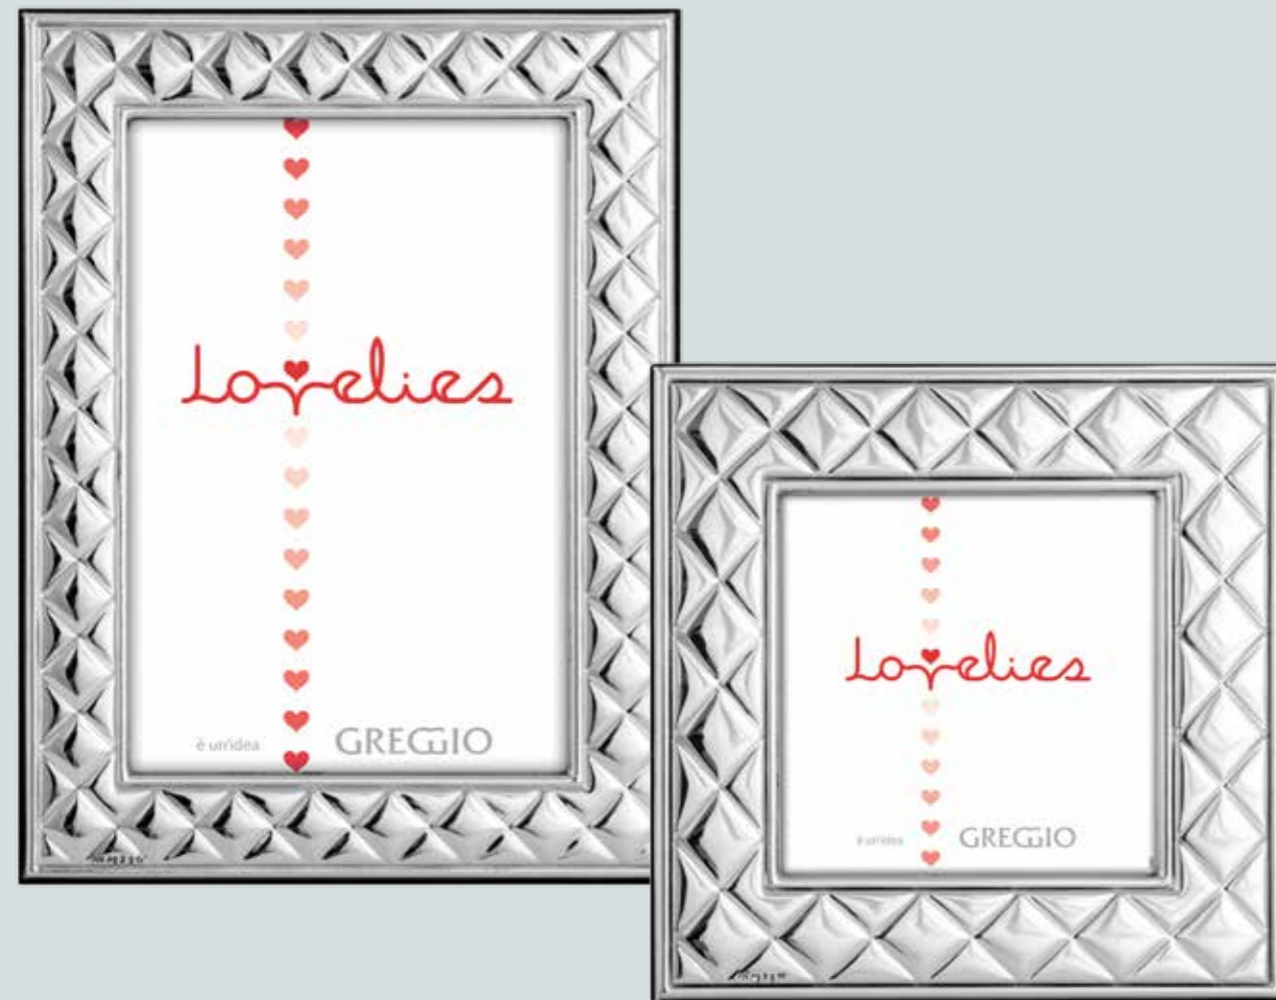

Lovelies
Collection

Le nostre cornici
in sottile lastra d'argento

Our photo frame in thin silver plate

Lovelies è la selezione di oggetti da regalo di Greggio, frutto dell'incontro fra la maestria della nostra tradizione e il know how moderno, che vestono queste cornici con l'elegante delicatezza di una **sottile lastra d'argento**. Moderne e innovative, le cornici Lovelies portano negli ambienti contemporanei il tocco di classe di una cornice artigianale.

Our collection of frame made with a very thin silver sheet. Lovelies includes a selection of gift items by Greggio, born from the encounter between the mastery of our silver tradition and modern know-how. All the frames which belong to this collection are market out by a particular delicacy: a very **thin silver sheet**. Contemporary and innovative, Lovelies brings a touch of class of the artisan frames to ultra-modern settings.

Cornice Liscia - *Plain photo frame*

- 56.01.2319 cm 10 x 15
- 56.01.2321 cm 20 x 25

Cornice Zebra - *Zebra photo frame*

- 56.01.2230 cm 10 x 15
- 56.01.2231 cm 13 x 18
- 56.01.2232 cm 18 x 24
- 56.01.2233 cm 12 x 12

Finitura lucida - *Hammered glossy finish*

Cornice Geometrica - Geometrica photo frame

56.01.2220 cm 10 x 10
 56.01.2221 cm 10 x 15
 56.01.2223 cm 18 x 24

Finitura lucida - Glossy finish

Cornice Liscia - Straight photo frame