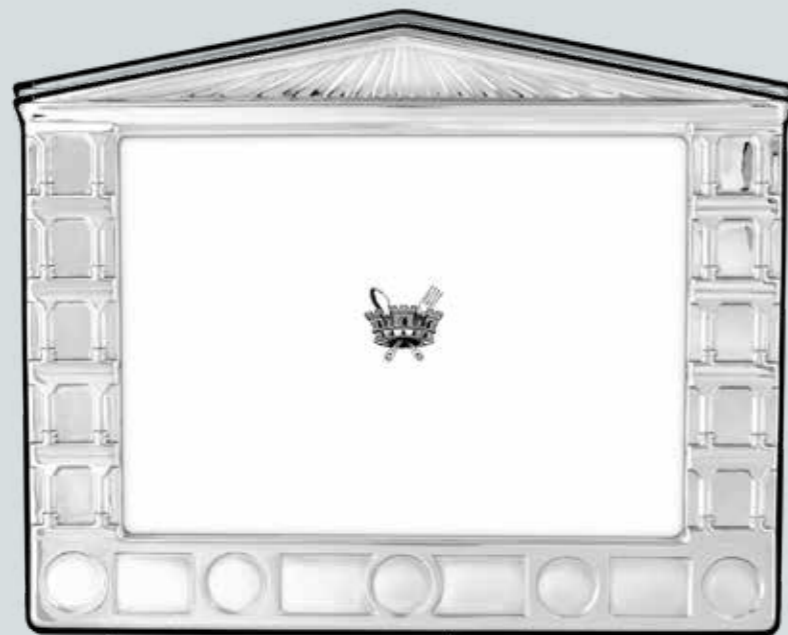

Cornice rettangolare Aurea - Aurea rectangular photo frame
28.19.8162 cm 18 x 13