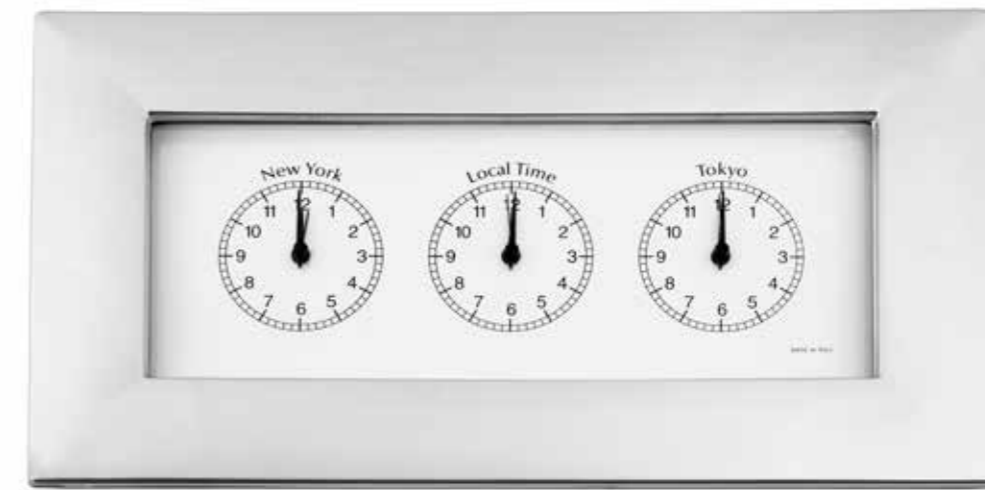

Orologio Positano - *Positano world-time*
8.22.0712 cm 25 x 10