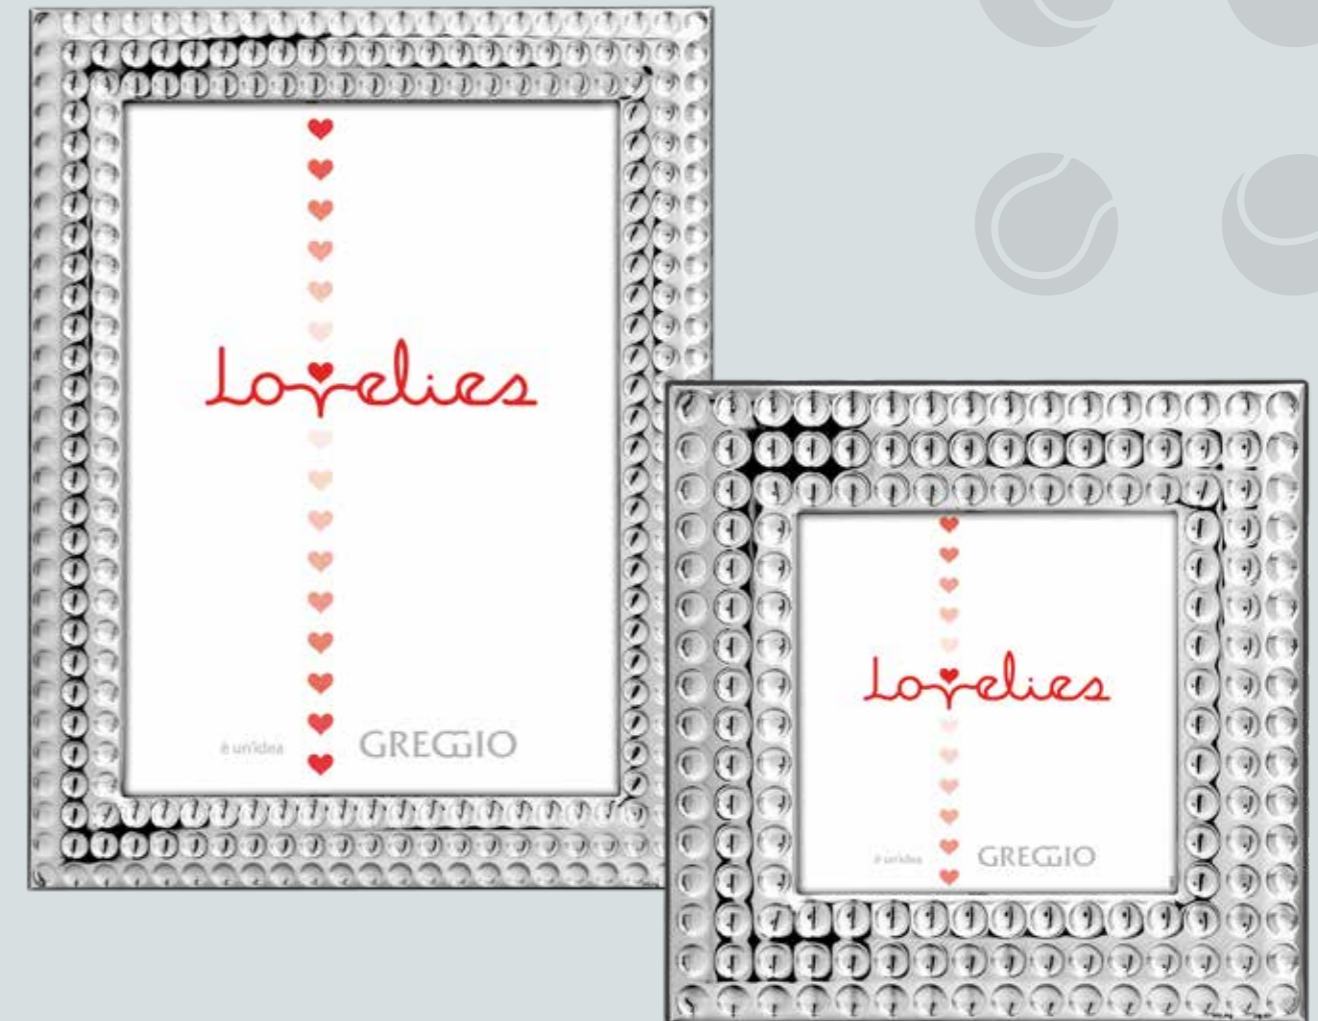

56.01.2440 cm 9 x 13
 56.01.2441 cm 13 x 18
 56.01.2442 cm 18 x 24

Cornice Perlinata - Beaded photo frame

56.01.2314 cm 13 x 18
 56.01.2315 cm 18 x 24
 56.01.2322 cm 10 x 15

Cornice Classica - Classic photo frame

56.01.2350 cm 9 x 13
 56.01.2351 cm 13 x 18
 56.01.2352 cm 18 x 24

Cornice Euclide - *Euclide photo frame*

- 56.01.2330 cm 10 x 15
- 56.01.2331 cm 15 x 20
- 56.01.2332 cm 20 x 25

Cornice Safari Coccodrillo - *Safari crocodile photo frame*

- 56.01.2340 cm 10 x 15
- 56.01.2341 cm 15 x 20
- 56.01.2342 cm 20 x 25

Cornice Tennis - *Tennis photo frame*

- 56.01.2021 cm 9 x 13
- 56.01.2023 cm 18 x 24
- 56.01.2024 cm 10 x 10

Finitura lucida - *Glossy finish*

Cornice Corteccia - *Corteccia photo frame*
56.01.2262 cm 18 x 24

Finitura lucida - *Hammered glossy finish*

Cornice Anniversario Fedi - *Ring Anniversary photo frame*
56.01.2401 cm 13 x 18
56.01.2402 cm 18 x 24