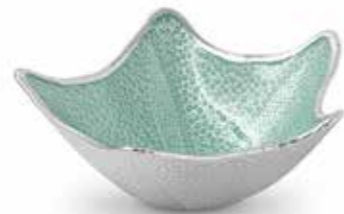

51.36.8140 Stella marina azzurra
Light blue starfish
cm 18 - h. 3

51.36.8143 Ciotola stella marina azzurra
Light blue starfish bowl
cm Ø 22 - h. 7

51.36.8142 Ciotola stella marina azzurra
Light blue starfish bowl
cm Ø 17 - h. 6

51.36.7980 Ciotola conchiglia azzurra
Light blue shell bowl
cm Ø 29 x 24 - h. 6

51.36.7970 Ciotola conchiglia azzurra
Light blue shell bowl
cm Ø 21 x 18 - h. 5

51.36.8155 Stella marina celeste
Light blue starfish
cm 28 - h. 4

51.36.8156 Stella marina celeste
Light blue starfish
cm 18 - h. 3

51.36.8158 Ciotola stella marina celeste
Light blue starfish bowl
cm Ø 22 - h. 7

51.36.8157 Ciotola stella marina celeste
Light blue starfish bowl
cm Ø 17 - h. 6