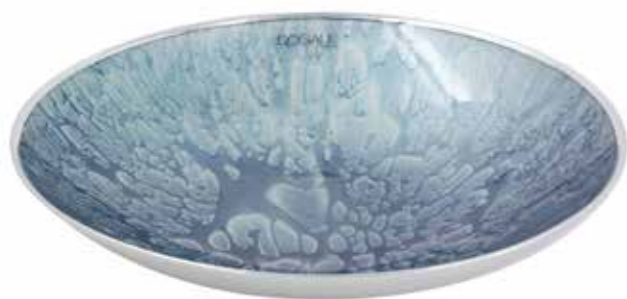

51.36.0070 Centrotavola
Centrepiece
cm Ø 33