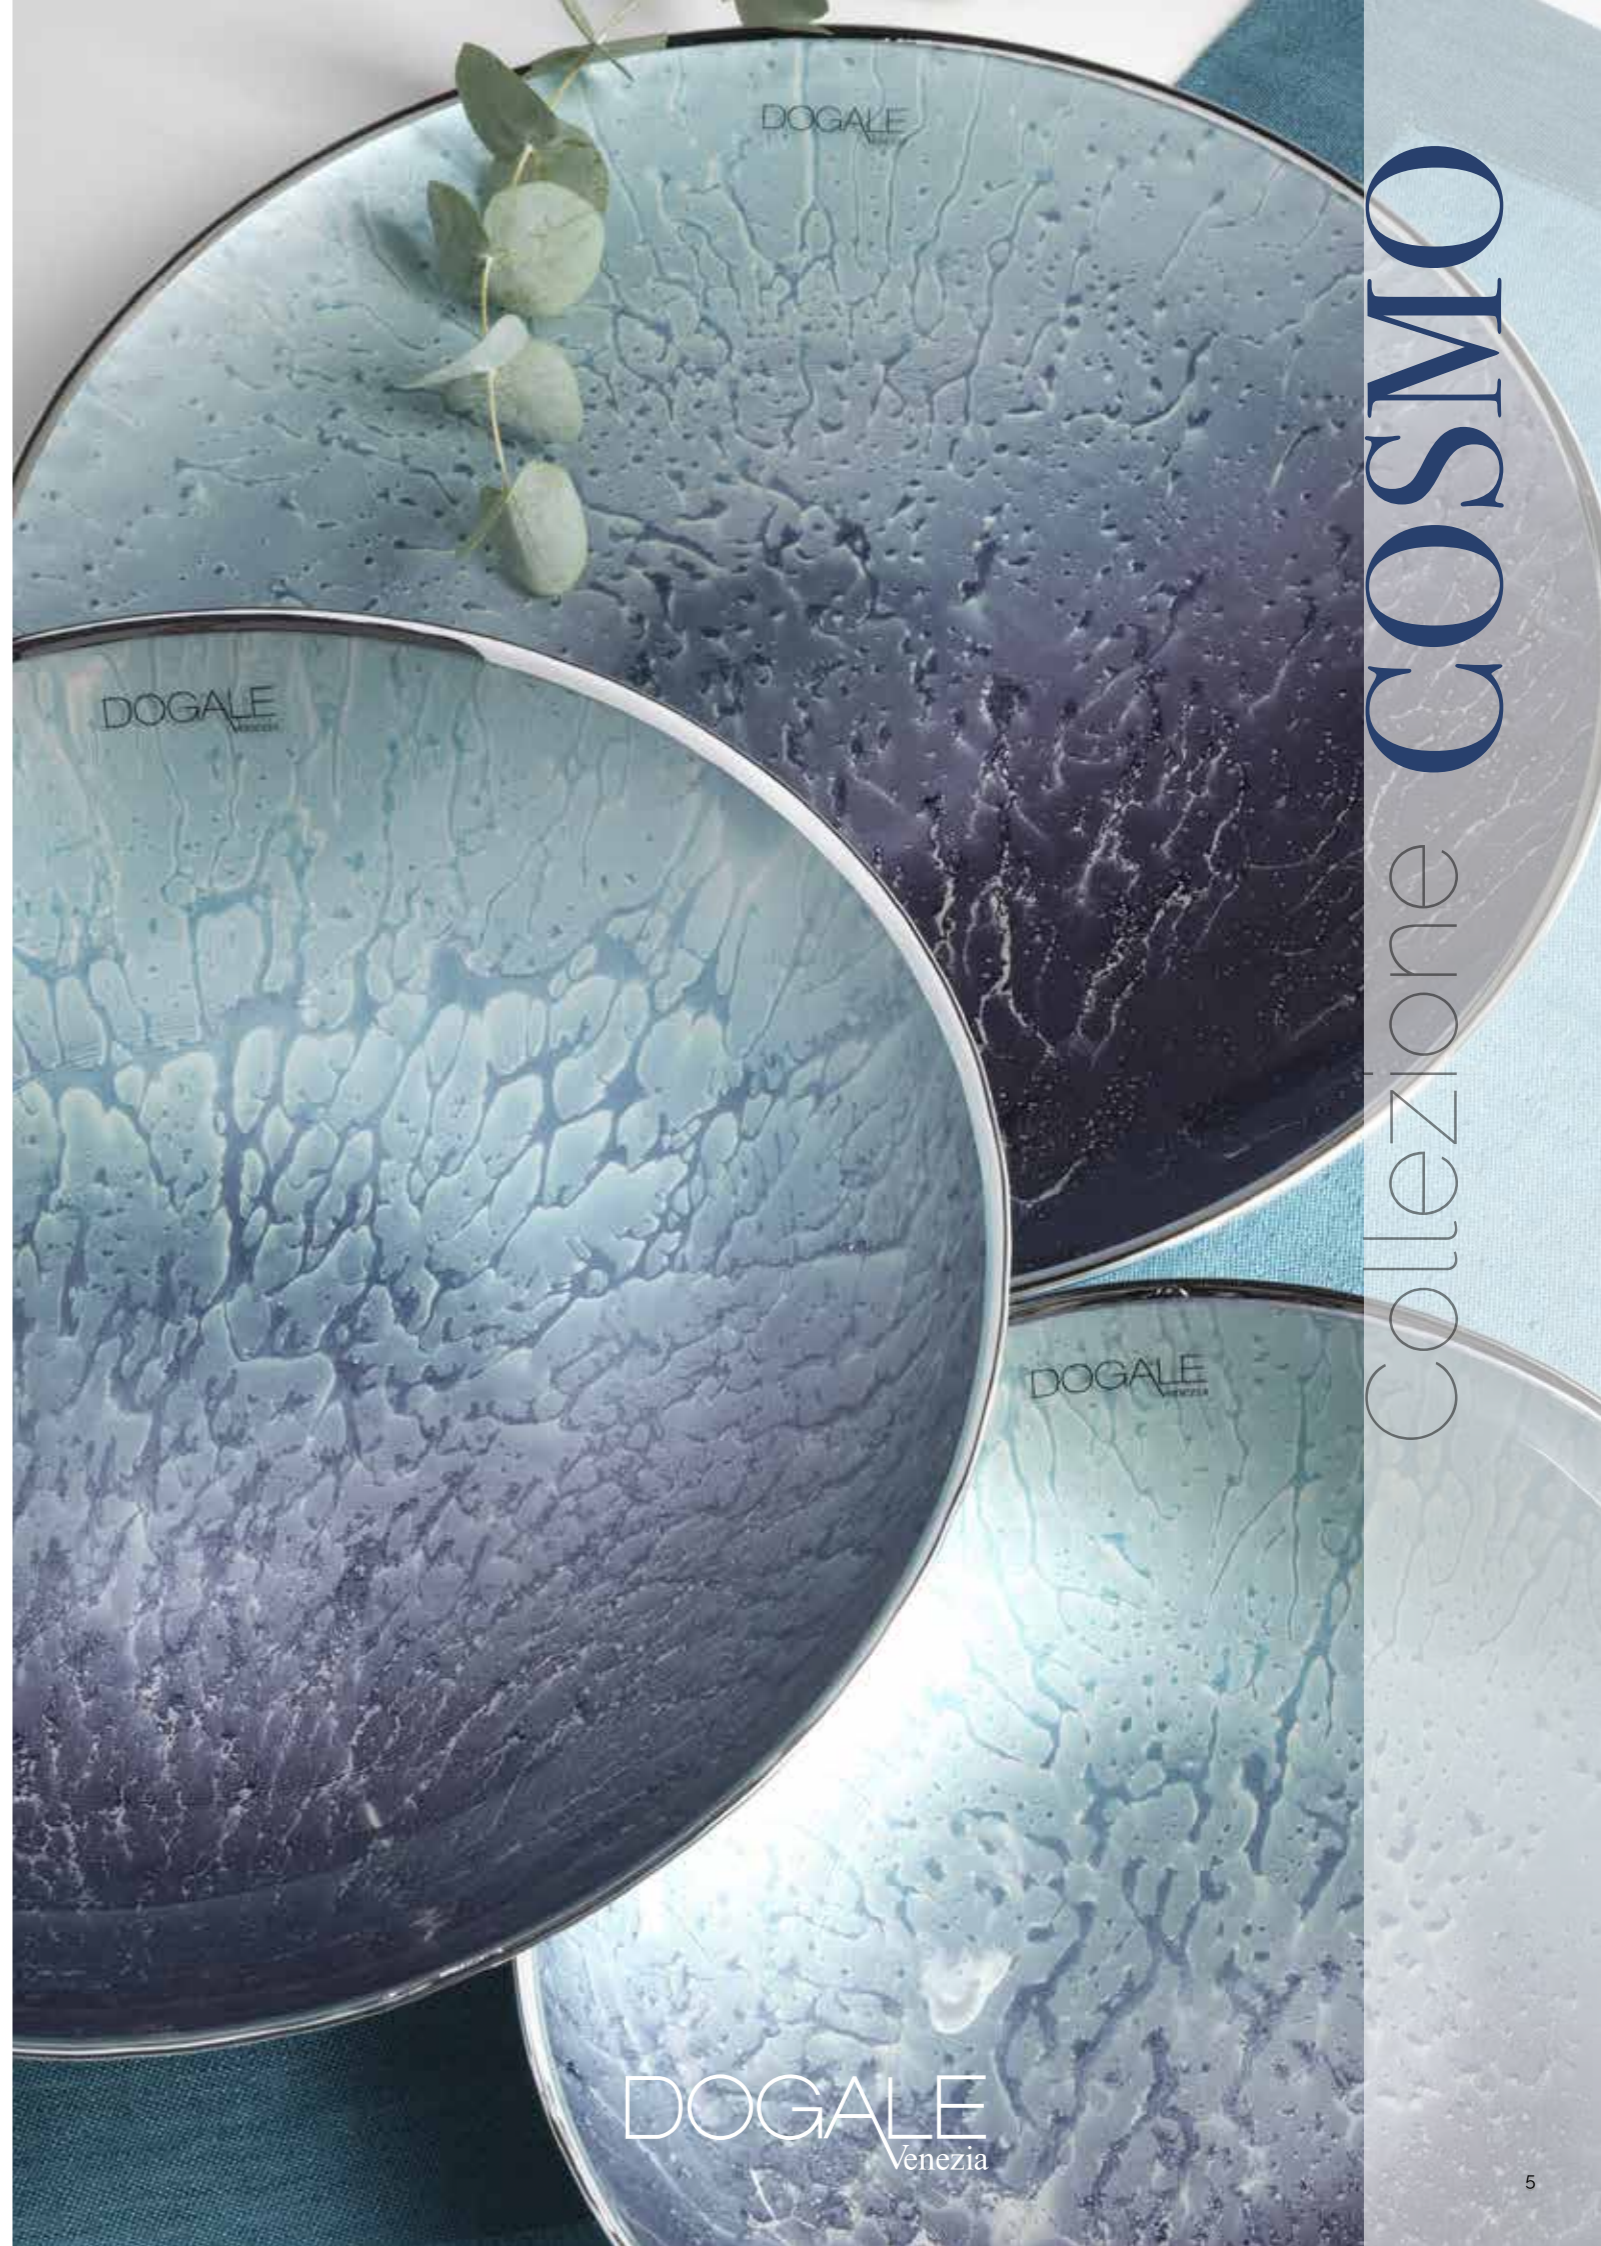

51.36.0070 Centrotavola
Centrepiece
cm Ø 33

51.36.0072 Centrotavola
Centrepiece
cm Ø 27

51.36.0071 Piatto
Plate
cm Ø 39

DOGALE
Venezia

Collezione **DUNE**

DOGALE
Venezia

51.36.3838 Piatto tabacco
Brown tobacco plate
cm Ø 33