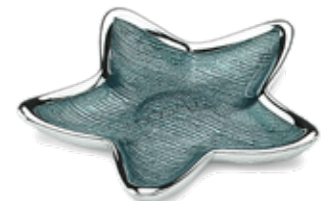

51.36.8046 Stella rosso glitter
Red glitter star
cm Ø 23

51.36.7946 Stella rosso glitter
Red glitter star
cm Ø 15

51.36.8113 Stella oro
Gold star
cm Ø 29

51.36.8112 Stella argento
Silver star
cm Ø 29

51.36.8107 Stella beige
Beige star
cm Ø 29

51.36.7907 Stella sabbia
Sand star
cm Ø 15

51.36.8013 Stella oro
Gold star
cm Ø 23

51.36.8012 Stella argento
Silver star
cm Ø 23

51.36.8007 Stella beige
Beige star
cm Ø 23

51.36.8060 Stella jeans
Jeans star
cm Ø 23

51.36.7913 Stella oro
Gold star
cm Ø 15

51.36.7912 Stella argento
Silver star
cm Ø 15

51.36.7907 Stella beige
Beige star
cm Ø 15

51.36.7960 Stella jeans
Jeans star
cm Ø 15

Collezione EUCLIDDE

DOGALE
Venezia