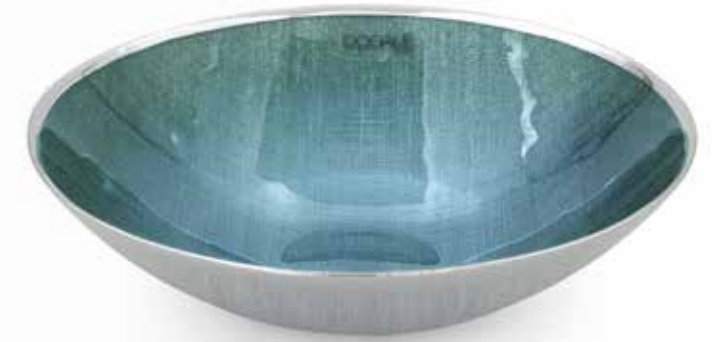

51.31.0237 Ciotola Alabastro grigio pietra
Grey Alabastro bowl
cm Ø 35 x 20 - h. 13,5

51.31.0256 Ciotola Alabastro azzurro
Light blue Alabastro bowl
cm Ø 35 x 20 - h. 13,5

51.31.0257 Ciotola Alabastro azzurro
Light blue Alabastro bowl
cm Ø 30 x 19 - h. 12

DOGALE
Venezia

Collezione ESSENZA SHINE

51.35.7450 Piatto oro
Gold plate
cm Ø 32,5

51.35.7454 Ciotola oro
Gold bowl
cm Ø 24,5 - h. 7

51.35.7456 Ciotola oro
Gold bowl
cm Ø 17 - h. 5,5

51.35.7452 Fruttiera oro
Gold fruit bowl
cm Ø 32,5 - h.8

51.35.7451 Piatto verde
Green plate
cm Ø 32,5

51.35.7455 Ciotola verde
Green bowl
cm Ø 24,5 - h. 7

51.35.7457 Ciotola verde
Green bowl
cm Ø 17 - h. 5,5

51.35.7453 Fruttiera verde
Green fruit bowl
cm Ø 32,5 - h.8

51.35.7494 Piatto argento
Silver plate
cm Ø 32

51.35.7495 Centrotavola argento
Silver centrepiece
cm Ø 24.5 - h. 7

51.35.7497 Ciotola argento
Silver bowl
cm Ø 17 - h. 5.5

51.35.7496 Fruttiera argento
Silver fruit bowl
cm Ø 32.5 - h.8