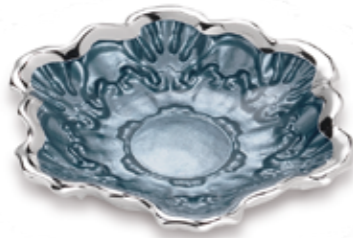

51.70.0801 Piattino sagomato con ricamo blu
Blue shaped saucer with embroidery
cm Ø 11,5