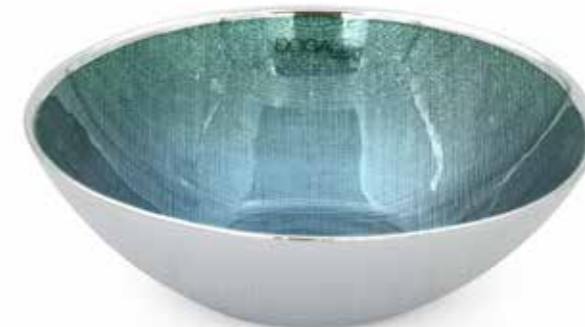

51.31.0237 Ciotola Alabastro grigio pietra
Grey Alabastro bowl
cm Ø 35 x 20 - h. 13,5

51.31.0256 Ciotola Alabastro azzurro
Light blue Alabastro bowl
cm Ø 35 x 20 - h. 13,5

51.31.0257 Ciotola Alabastro azzurro
Light blue Alabastro bowl
cm Ø 30 x 19 - h. 12

DOGALE
Venezia

Collezione ESSENZA SHINE

51.35.7450 Piatto oro
Gold plate
cm Ø 32,5

51.35.7454 Ciotola oro
Gold bowl
cm Ø 24,5 - h. 7

51.35.7456 Ciotola oro
Gold bowl
cm Ø 17 - h. 5,5

51.35.7452 Fruttiera oro
Gold fruit bowl
cm Ø 32,5 - h.8

51.35.7451 Piatto verde
Green plate
cm Ø 32,5

51.35.7455 Ciotola verde
Green bowl
cm Ø 24,5 - h. 7

51.35.7457 Ciotola verde
Green bowl
cm Ø 17 - h. 5,5

51.35.7453 Fruttiera verde
Green fruit bowl
cm Ø 32,5 - h.8

51.35.7494 Piatto argento
Silver plate
cm Ø 32

51.35.7495 Centrotavola argento
Silver centrepiece
cm Ø 24.5 - h. 7

51.35.7497 Ciotola argento
Silver bowl
cm Ø 17 - h. 5.5

51.35.7496 Fruttiera argento
Silver fruit bowl
cm Ø 32.5 - h.8